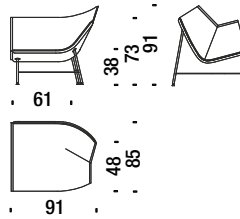

Piping in leather /
Bordino in pelle

RED B0254 Z OFF WHITE B0255 Z BLACK MAGIC B0250 Z

Left low Hallingdal embroid.armchair

Poltrona bassa sx Hallingdal ricamato 379

0,8 m³ 28 Kg

Right low Hallingdal embroid.armchair

Poltrona bassa dx Hallingdal ricamato 380

0,8 m³ 28 Kg

Left high Hallingdal embroidered armchair

Poltrona alta sx Hallingdal ricamato 381

1,2 m³ 40 Kg

Right high Hallingdal embroid.armchair

Poltrona alta dx Hallingdal ricamato 382

1,2 m³ 40 Kg

Left low armchair Jacquard

Poltrona bassa sx Jacquard 365

0,8 m³ 28 Kg

Right low armchair Jacquard

Poltrona bassa dx Jacquard 366

0,8 m³ 28 Kg

Left high armchair Jacquard