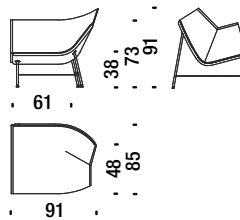

Piping in leather /
Bordino in pelle

RED B0254 Z OFF WHITE B0255 Z BLACK MAGIC B0250 Z

Left low Hallingdal embroid.armchair

Poltrona bassa sx Hallingdal ricamato 379

0,8 m³ 28 Kg

Right low Hallingdal embroid.armchair

Poltrona bassa dx Hallingdal ricamato 380

0,8 m³ 28 Kg

Left high Hallingdal embroidered armchair

Poltrona alta sx Hallingdal ricamato 381

1,2 m³ 40 Kg

Right high Hallingdal embroid.armchair

Poltrona alta dx Hallingdal ricamato 382

1,2 m³ 40 Kg

Left low armchair Jacquard

Poltrona bassa sx Jacquard 365

0,8 m³ 28 Kg

Right low armchair Jacquard

Poltrona bassa dx Jacquard 366

0,8 m³ 28 Kg

Left high armchair Jacquard

Poltrona alta sx Jacquard 368

1,2 m³ 40 Kg

Right high armchair Jacquard

Poltrona alta dx Jacquard 369

1,2 m³ 40 Kg

Left low armchair with Swarovski

Poltrona bassa sx con Swarovski

371