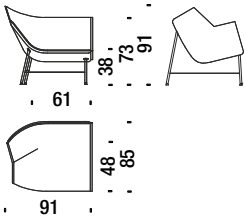

Poltrona bassa dx Hallingdal ricamato 380

0,8 m³ 28 Kg

Left high Hallingdal embroidered armchair

Poltrona alta sx Hallingdal ricamato 381

1,2 m³ 40 Kg

Right high Hallingdal embroid.armchair

Poltrona alta dx Hallingdal ricamato 382

1,2 m³ 40 Kg

Left low armchair Jacquard

Poltrona bassa sx Jacquard 365

0,8 m³ 28 Kg

Right low armchair Jacquard

Poltrona bassa dx Jacquard 366

0,8 m³ 28 Kg

Left high armchair Jacquard

Poltrona alta sx Jacquard 368

1,2 m³ 40 Kg

Right high armchair Jacquard

Poltrona alta dx Jacquard 369

1,2 m³ 40 Kg

Left low armchair with Swarovski

Poltrona bassa sx con Swarovski

371

0,8 m³ 28 Kg

Right low armchair with Swarovski

Poltrona bassa dx con Swarovski

372

0,8 m³ 28 Kg

Left high armchair with Swarovski

Poltrona alta sx con Swarovski

374