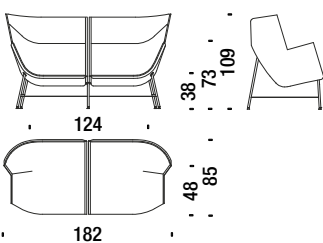

1,2 m³ 40 Kg

Right high armchair with Swarovski

Poltrona alta dx con Swarovski

375

1,2 m³ 40 Kg

Sofa Hallingdal embroidered

Divano Hallingdal ricamato

744

1,7 m³ 57 Kg

Sofa Jacquard

Divano Jacquard

745

1,7 m³ 57 Kg

Sofa with Swarovski

Divano con Swarovski

746

1,7 m³ 57 Kg