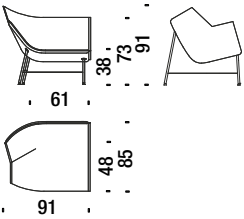

Piping in leather /
Bordino in pelle

RED B0254 Z OFF WHITE B0255 Z BLACK MAGIC B0250 Z

Left low Hallingdal embroid.armchair

Poltrona bassa sx Hallingdal ricamato 379

0,8 m³ 28 Kg

Right low Hallingdal embroid.armchair

Poltrona bassa dx Hallingdal ricamato 380

0,8 m³ 28 Kg

Left high Hallingdal embroidered armchair

Poltrona alta sx Hallingdal ricamato 381

1,2 m³ 40 Kg

Right high Hallingdal embroid.armchair

Poltrona alta dx Hallingdal ricamato 382

1,2 m³ 40 Kg

Left low armchair Jacquard

Poltrona bassa sx Jacquard 365

0,8 m³ 28 Kg

Right low armchair Jacquard

Poltrona bassa dx Jacquard 366

0,8 m³ 28 Kg

Left high armchair Jacquard