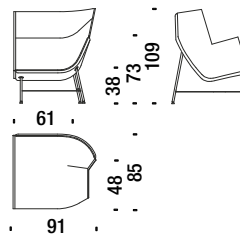

Piping in leather /
Bordino in pelle

RED B0254 Z OFF WHITE B0255 Z BLACK MAGIC B0250 Z

Left low Hallingdal embroid.armchair

Poltrona bassa sx Hallingdal ricamato 379

0,8 m³ 28 Kg

Right low Hallingdal embroid.armchair

Poltrona bassa dx Hallingdal ricamato 380

0,8 m³ 28 Kg

Left high Hallingdal embroidered armchair

Poltrona alta sx Hallingdal ricamato 381

1,2 m³ 40 Kg

Right high Hallingdal embroid.armchair

Poltrona alta dx Hallingdal ricamato 382

1,2 m³ 40 Kg

Left low armchair Jacquard

Poltrona bassa sx Jacquard 365

0,8 m³ 28 Kg

Right low armchair Jacquard

Poltrona bassa dx Jacquard 366

0,8 m³ 28 Kg

Left high armchair Jacquard

Poltrona alta sx Jacquard 368

1,2 m³ 40 Kg

Right high armchair Jacquard

Poltrona alta dx Jacquard 369

1,2 m³ 40 Kg

Left low armchair with Swarovski

Poltrona bassa sx con Swarovski

371