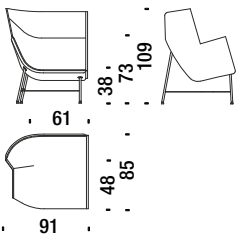

Piping in leather /
Bordino in pelle

RED B0254 Z OFF WHITE B0255 Z BLACK MAGIC B0250 Z

Left low Hallingdal embroid.armchair

Poltrona bassa sx Hallingdal ricamato 379

0,8 m³ 28 Kg

Right low Hallingdal embroid.armchair

Poltrona bassa dx Hallingdal ricamato 380

0,8 m³ 28 Kg

Left high Hallingdal embroidered armchair

Poltrona alta sx Hallingdal ricamato 381

1,2 m³ 40 Kg

Right high Hallingdal embroid.armchair

Poltrona alta dx Hallingdal ricamato 382

1,2 m³ 40 Kg

Left low armchair Jacquard

Poltrona bassa sx Jacquard 365

0,8 m³ 28 Kg

Right low armchair Jacquard

Poltrona bassa dx Jacquard 366

0,8 m³ 28 Kg

Left high armchair Jacquard

Poltrona alta sx Jacquard 368

1,2 m³ 40 Kg

Right high armchair Jacquard

Poltrona alta dx Jacquard 369

1,2 m³ 40 Kg

Left low armchair with Swarovski

Poltrona bassa sx con Swarovski

371