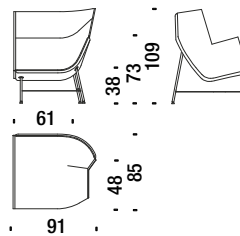

Poltrona bassa dx Hallingdal ricamato 380

0,8 m³ 28 Kg

Left high Hallingdal embroidered armchair

Poltrona alta sx Hallingdal ricamato 381

1,2 m³ 40 Kg

Right high Hallingdal embroid.armchair

Poltrona alta dx Hallingdal ricamato 382

Poltrona alta sx Jacquard 368

1,2 m³ 40 Kg

Right high armchair Jacquard

Poltrona alta dx Jacquard 369

1,2 m³ 40 Kg

Left low armchair with Swarovski

Poltrona bassa sx con Swarovski

371

0,8 m³ 28 Kg

Right low armchair with Swarovski

Poltrona bassa dx con Swarovski

372

0,8 m³ 28 Kg

Left high armchair with Swarovski

Poltrona alta sx con Swarovski

374

1,2 m³ 40 Kg

Right high armchair with Swarovski

Poltrona alta dx con Swarovski

375

1,2 m³ 40 Kg

Sofa Hallingdal embroidered

Divano Hallingdal ricamato

744