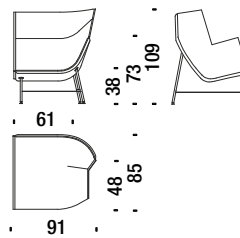

Poltrona bassa dx Hallingdal ricamato 380

0,8 m³ 28 Kg

Left high Hallingdal embroidered armchair

Poltrona alta sx Hallingdal ricamato 381

1,2 m³ 40 Kg

Right high Hallingdal embroid.armchair

Poltrona alta dx Hallingdal ricamato 382

1,2 m³ 40 Kg

Left low armchair Jacquard

Poltrona bassa sx Jacquard 365

0,8 m³ 28 Kg

Right low armchair Jacquard

Poltrona bassa dx Jacquard 366

0,8 m³ 28 Kg

Left high armchair Jacquard

Poltrona alta sx Jacquard 368

1,2 m³ 40 Kg

Right high armchair Jacquard

Poltrona alta dx Jacquard 369

1,2 m³ 40 Kg

Left low armchair with Swarovski

Poltrona bassa sx con Swarovski

371

0,8 m³ 28 Kg

Right low armchair with Swarovski

Poltrona bassa dx con Swarovski

372

0,8 m³ 28 Kg

Left high armchair with Swarovski

Poltrona alta sx con Swarovski

374