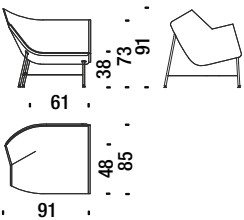

Piping in leather /
Bordino in pelle

RED B0254 Z OFF WHITE B0255 Z BLACK MAGIC B0250 Z

Left low Hallingdal embroid.armchair

Poltrona bassa sx Hallingdal ricamato 379

0,8 m³ 28 Kg

Right low Hallingdal embroid.armchair

Poltrona bassa dx Hallingdal ricamato 380

0,8 m³ 28 Kg

Left high Hallingdal embroidered armchair

Poltrona alta sx Hallingdal ricamato 381

1,2 m³ 40 Kg

Right high Hallingdal embroid.armchair

Poltrona alta dx Hallingdal ricamato 382

1,2 m³ 40 Kg

Left low armchair Jacquard

Poltrona bassa sx Jacquard 365

0,8 m³ 28 Kg

Right low armchair Jacquard

Poltrona bassa dx Jacquard 366

0,8 m³ 28 Kg

Left high armchair Jacquard