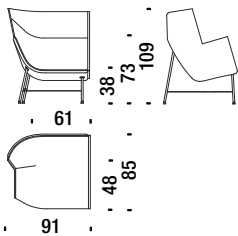

1,2 m³ 40 Kg

Left low armchair Jacquard

Poltrona bassa sx Jacquard 365

0,8 m³ 28 Kg

Right low armchair Jacquard

Poltrona bassa dx Jacquard 366

0,8 m³ 28 Kg

Left high armchair Jacquard

Poltrona alta sx Jacquard 368

1,2 m³ 40 Kg

Right high armchair Jacquard

Poltrona alta dx Jacquard 369

1,2 m³ 40 Kg

Left low armchair with Swarovski

Poltrona bassa sx con Swarovski

371

0,8 m³ 28 Kg

Right low armchair with Swarovski

Poltrona bassa dx con Swarovski

372

0,8 m³ 28 Kg

Left high armchair with Swarovski

Poltrona alta sx con Swarovski

374

1,2 m³ 40 Kg

Right high armchair with Swarovski

Poltrona alta dx con Swarovski

375

1,2 m³ 40 Kg

Sofa Hallingdal embroidered

Divano Hallingdal ricamato

744