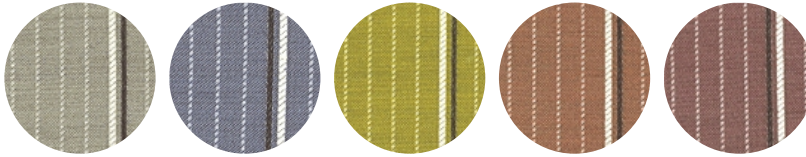

*Le versioni in tinta unita, in tessuti di lana, sono disponibili con o senza firma ricamata: specificare **SENZA RICAMO** sull'ordine.*

La collezione Paper planes non è sfoderabile.

Base colors Colori basi

CACAO
NCS S 7010-
Y90R

ANTHRACITE
RAL 7016

Version SWAROVSKI CRYSTAL ELEMENTS

Fabric /
Tessuto

REMIX 113 A4284 white crystal REMIX 123 A4150 black crystal REMIX 183 A4149 grey crystal REMIX 753 A4375 blue crystal REMIX 643 A4139 red crystal

Piping in leather /
Bordino in pelle

ROUGE B0206 Z OFF WHITE B0255 Z BLACK MAGIC B0250 Z

Version JACQUARD

Front fabric /
Tessuto fronte

GREIGE A4617 SX-A5617 DX MID BLUE A4616 SX-A5616 DX SAFFRON A4615 SX-A5615 DX CORAL PINK A4618 SX-A5618 DX MAUVE A4619 SX-A5619 DX