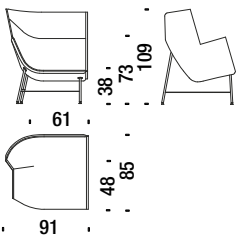

Piping in leather /
Bordino in pelle

RED B0254 Z OFF WHITE B0255 Z BLACK MAGIC B0250 Z

Left low Hallingdal embroid.armchair

Poltrona bassa sx Hallingdal ricamato 379

0,8 m³ 28 Kg

Right low Hallingdal embroid.armchair

Poltrona bassa dx Hallingdal ricamato 380

0,8 m³ 28 Kg

Left high Hallingdal embroidered armchair

Poltrona alta sx Hallingdal ricamato 381

1,2 m³ 40 Kg

Right high Hallingdal embroid.armchair

Poltrona alta dx Hallingdal ricamato 382

1,2 m³ 40 Kg

Left low armchair Jacquard

Poltrona bassa sx Jacquard 365

0,8 m³ 28 Kg

Right low armchair Jacquard

Poltrona bassa dx Jacquard 366

0,8 m³ 28 Kg

Left high armchair Jacquard

Poltrona alta sx Jacquard 368

1,2 m³ 40 Kg

Right high armchair Jacquard

Poltrona alta dx Jacquard 369

1,2 m³ 40 Kg

Left low armchair with Swarovski

Poltrona bassa sx con Swarovski

371