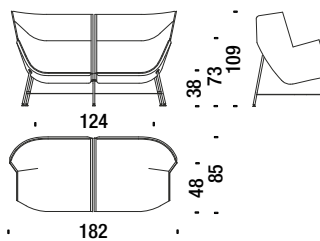

Sofa Hallingdal embroidered

Divano Hallingdal ricamato

744

1,7 m³ 57 Kg