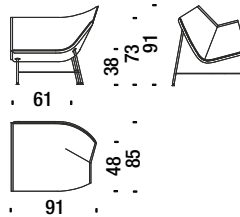

1,2 m³ 40 Kg

Left low armchair Jacquard

Poltrona bassa sx Jacquard 365

0,8 m³ 28 Kg

Right low armchair Jacquard

Poltrona bassa dx Jacquard 366

0,8 m³ 28 Kg

Left high armchair Jacquard

Poltrona alta sx Jacquard 368

1,2 m³ 40 Kg

Right high armchair Jacquard

Poltrona alta dx Jacquard 369

1,2 m³ 40 Kg

Left low armchair with Swarovski

Poltrona bassa sx con Swarovski

371

0,8 m³ 28 Kg

Right low armchair with Swarovski

Poltrona bassa dx con Swarovski

372

0,8 m³ 28 Kg

Left high armchair with Swarovski

Poltrona alta sx con Swarovski

374

1,2 m³ 40 Kg

Right high armchair with Swarovski

Poltrona alta dx con Swarovski

375

1,2 m³ 40 Kg

Sofa Hallingdal embroidered

Divano Hallingdal ricamato

744